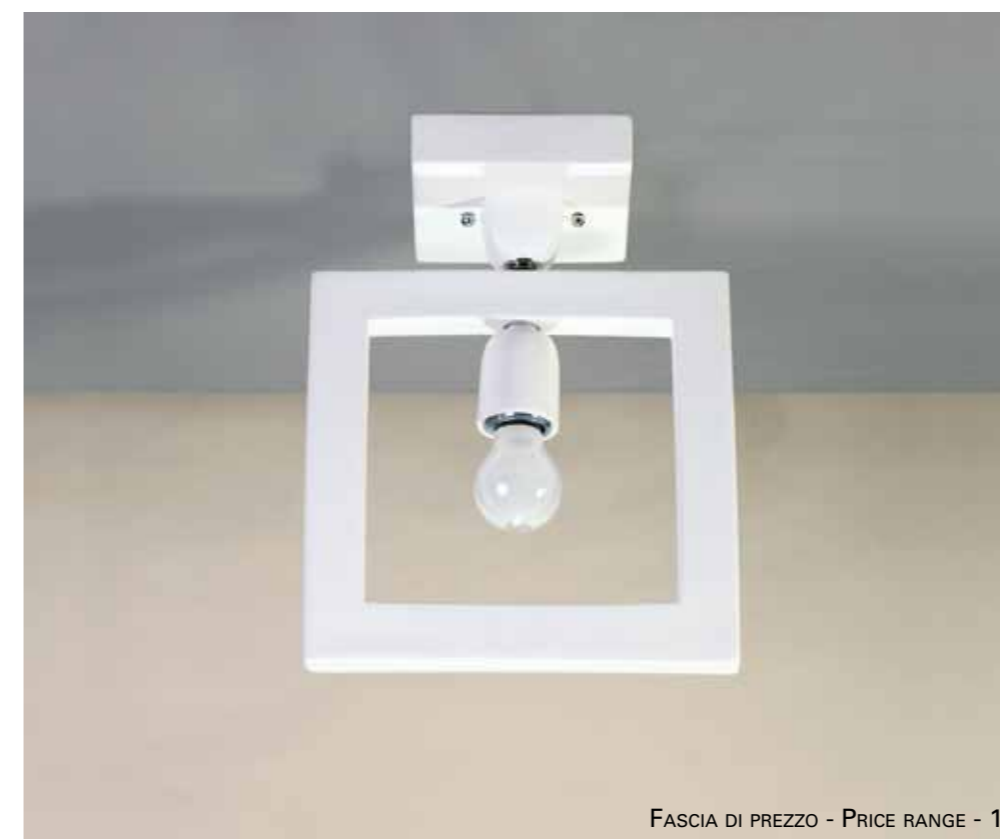

CERAMIC DEC.: WHITE CHALK

LIGHTING: E27 MAX 70W

DIMENSIONS: WIDTH CM. 29

HEIGHT CM. 37 - CEILING ATTACHMENT CM. 15

FASCIA DI PREZZO - PRICE RANGE - 1

41112/A

APPLIQUE

DECORO CERAMICA: BIANCO GESSO