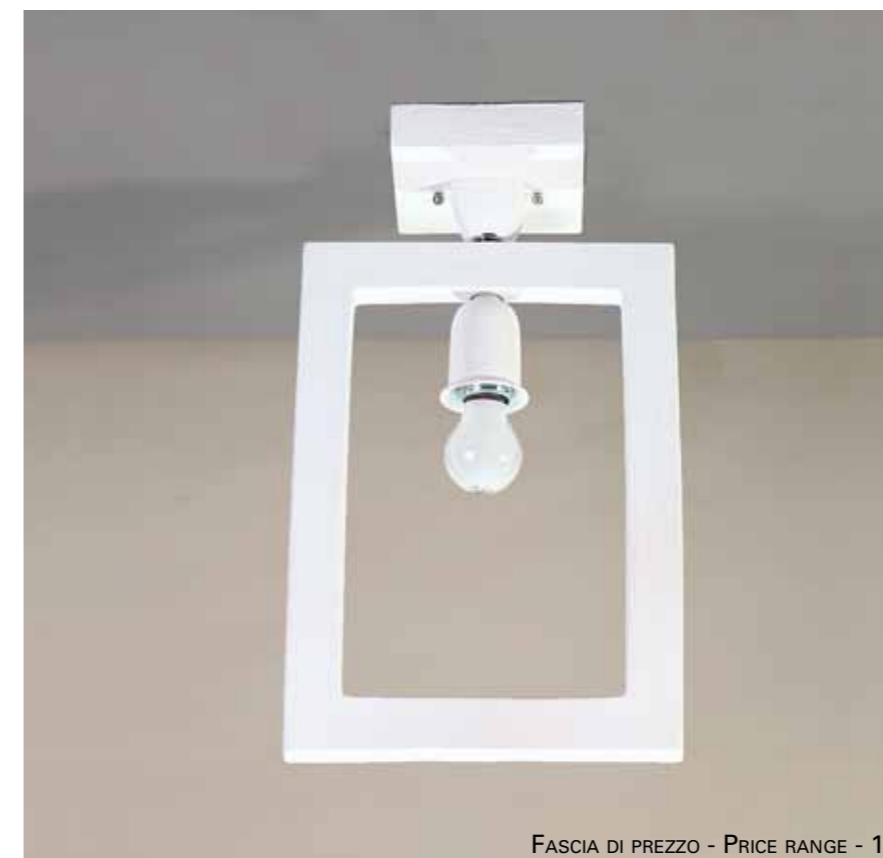

FASCIA DI PREZZO - PRICE RANGE - 3

FASCIA DI PREZZO - PRICE RANGE - 1