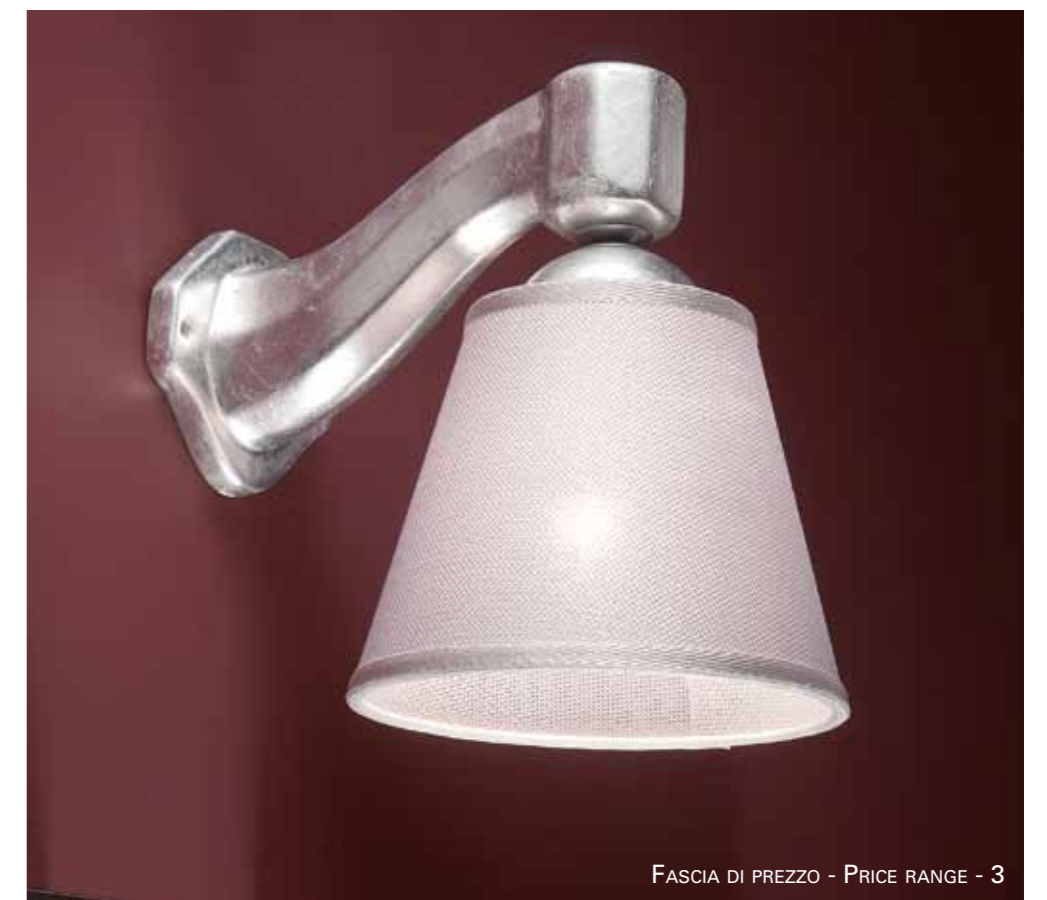

APPLIQUE CON BRACCIO IN CERAMICA
DECORO: BIANCO LUCIDO
PIATTO IN CERAMICA MOD. 253 Ø CM. 14
DIMENSIONI: BASE A MURO CM. 9,5
PROFONDITÀ CM. 26 - H. CM. 13
ILLUMINAZIONE: E14 MAX 42W
DISPONIBILE: CON PIATTI MOD. 252/262/263

CERAMIC APPLIQUE WITH ARM
CERAMIC DECORATION: GLOSSY WHITE
PLATE : MOD. 253 Ø CM. 14
DIMENSIONS: WALL BASE CM. 9,5
DEPTH CM.26 - H. CM.13
LIGHTING: E14 MAX 42W
AVAILABLE: WITH PLATES MOD. 252/262/263

FASCIA DI PREZZO - PRICE RANGE - 1