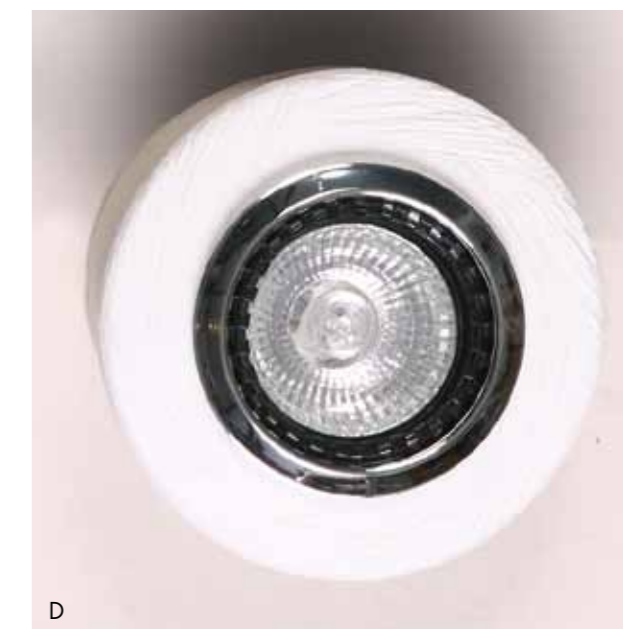

# CLASSICO Faretti da incasso

B

FASCIA DI PREZZO - PRICE RANGE - 3

D

FASCIA DI PREZZO - PRICE RANGE - 3

CERAMIC EMBEDDED SPOTLIGHT WITH METAL FRAME - DECORATION:

A - WHITE CHALK

B - BLACK COLOUR STRAW APPEARANCE