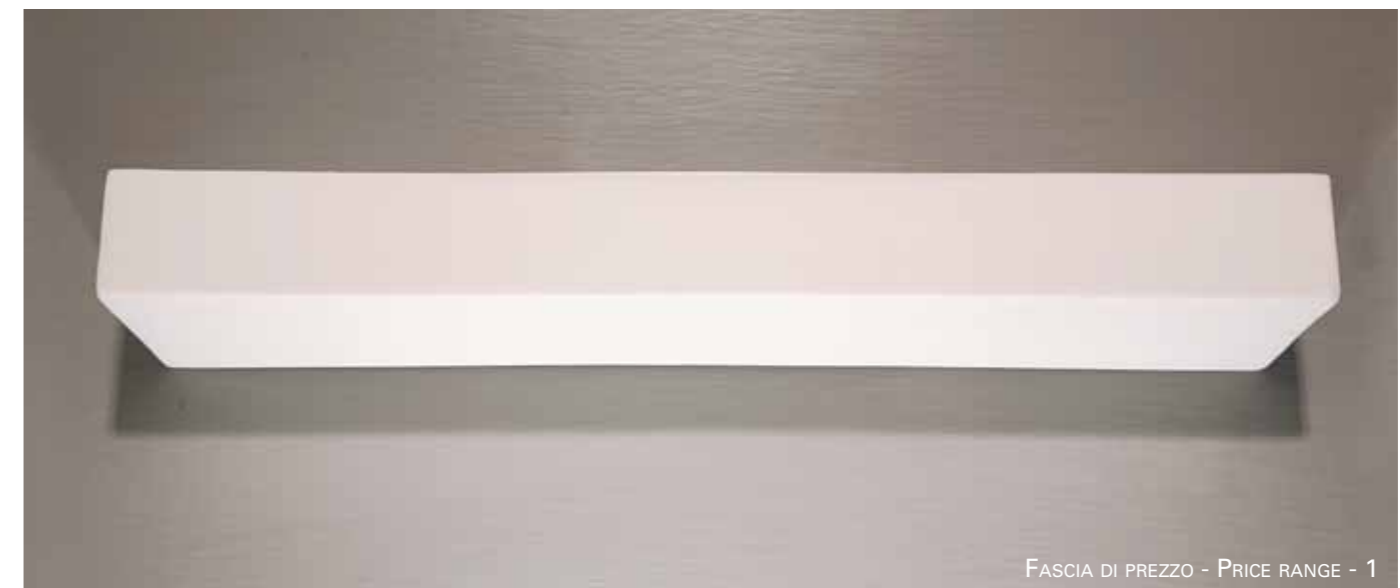

FASCIA DI PREZZO - PRICE RANGE - 1

35947/A61

APPLIQUE IN CERAMICA
DECORO CERAMICA: BIANCO GESSO
ILLUMINAZIONE: 2x E27 MAX 70W - R7s 100W - G24 26W
DIMENSIONI: LARGHEZZA CM. 62
ALTEZZA CM. 11,5 - PROFONDITÀ CM. 14
DISPONIBILE: SOLO GREZZA E VERNICIATA (NO SMALTATA LUCIDA)

*CERAMIC APPLIQUE
WHITE CHALK DECORATION
LIGHTING: 2x E27 MAX 70W - R7s 100W - G24 26W
DIMENSIONS: WIDTH CM. 62
HEIGHT CM. 11,5 - DEPTH CM. 14
AVAILABLE: ONLY RAW AND PAINTED (NO GLAZED)*