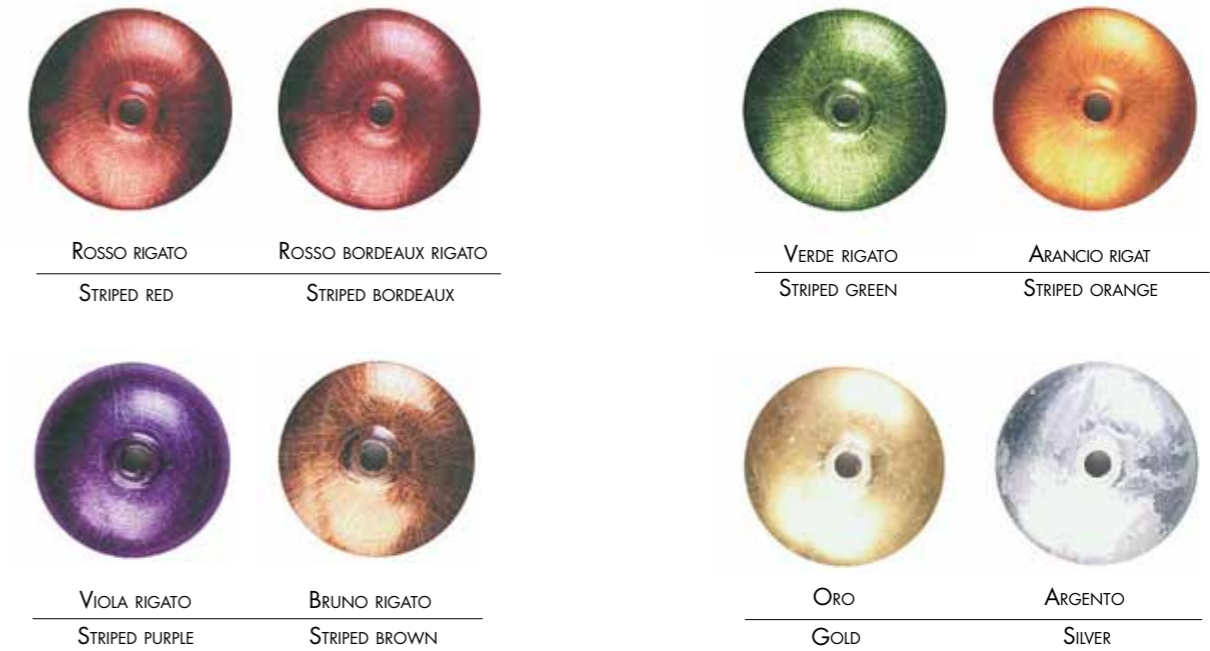

FOGLIE - COLORI - LEAF - COLOURS

FASCIA DI PREZZO - PRICE RANGE 3

DECORAZIONI PER SOSPENSIONI - HANGING LAMP DECORATIONS CHART

(ONLY FOR ART. 50013/50SO - 50013/30SO)

NUMBERS "1 - 2 - 3" BY THE DECORATIONS PICTURE SPECIFY THE "PRICE RANGE" ON REQUEST ARE AVAILABLE ADDITIONAL DECORATIONS

GIRASOLI - SUNFLOWERS

133 BIANCO GESSO WHITE CHALK (1)

ROSE - ROSES

137 BIANCO GESSO WHITE CHALK (1)

TULIPANI - TULIPS

143 BIANCO GESSO WHITE CHALK (1)

FRUTTA - FRUIT

129 BIANCO GESSO WHITE CHALK (1)