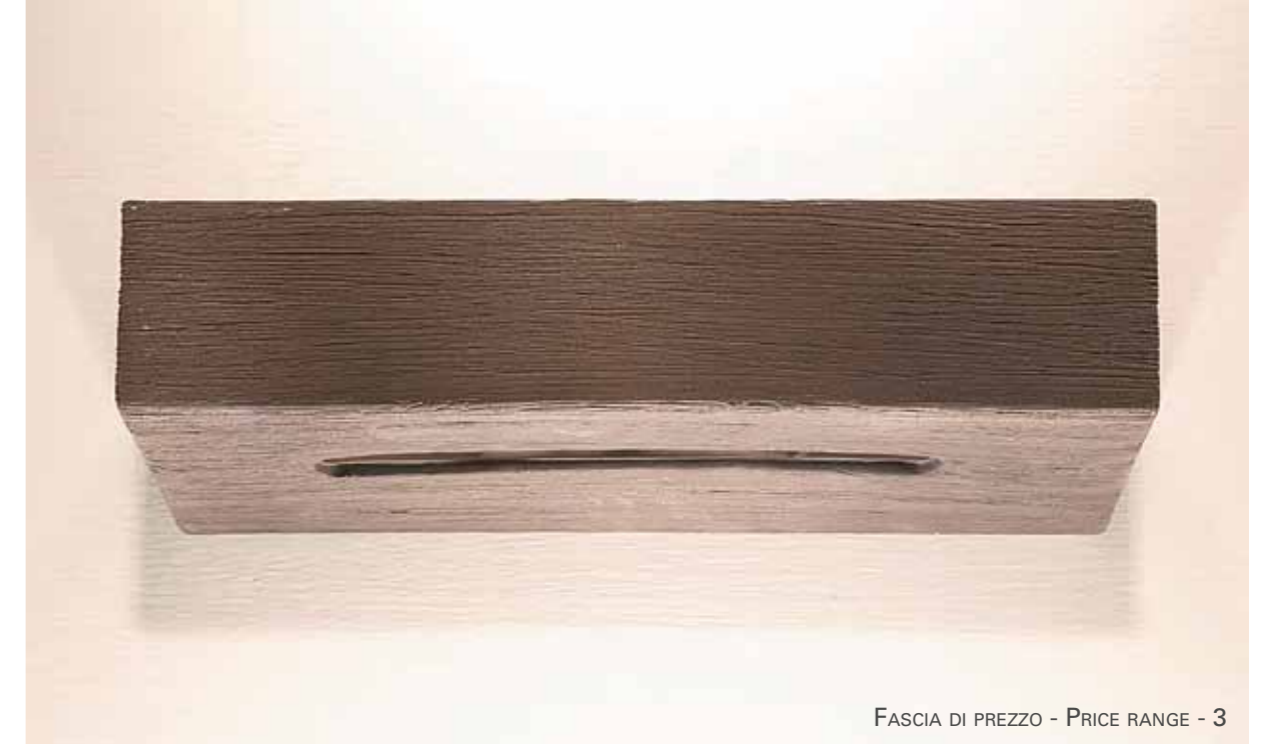

FASCIA DI PREZZO - PRICE RANGE - 3