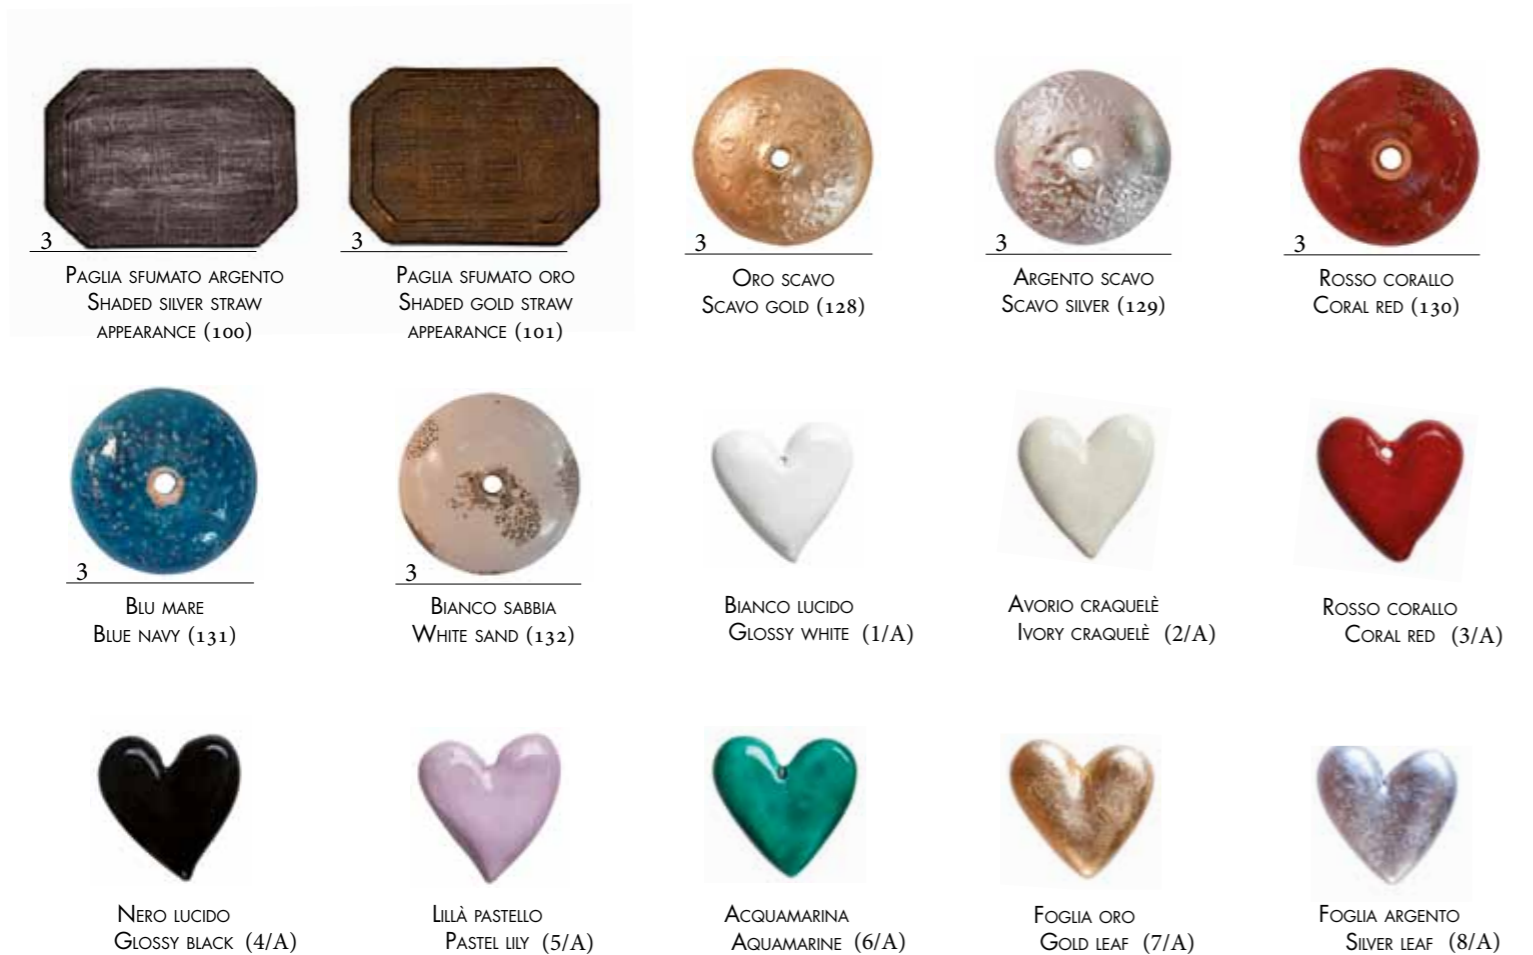

TABELLA COLORI CERAMICA - CERAMICS COLOUR CHART

I NUMERI "1 - 2 - 3" ACCANTO AI DECORI INDICANO LA FASCIA DI PREZZO DI APPARTENENZA

NUMBERS 1 - 2 - 3 BY THE DECORATIONS PICTURE SPECIFY THE PRICE RANGE

I NUMERI RIPORTATI ACCANTO ALLA DESCRIZIONE DEI DECORI DA UTILIZZARE PER RIF. ORDINE
NUMBERS IN BRACKETS BY EACH DECORATION ARE FOR PURCHASE PURPOSES ONLY