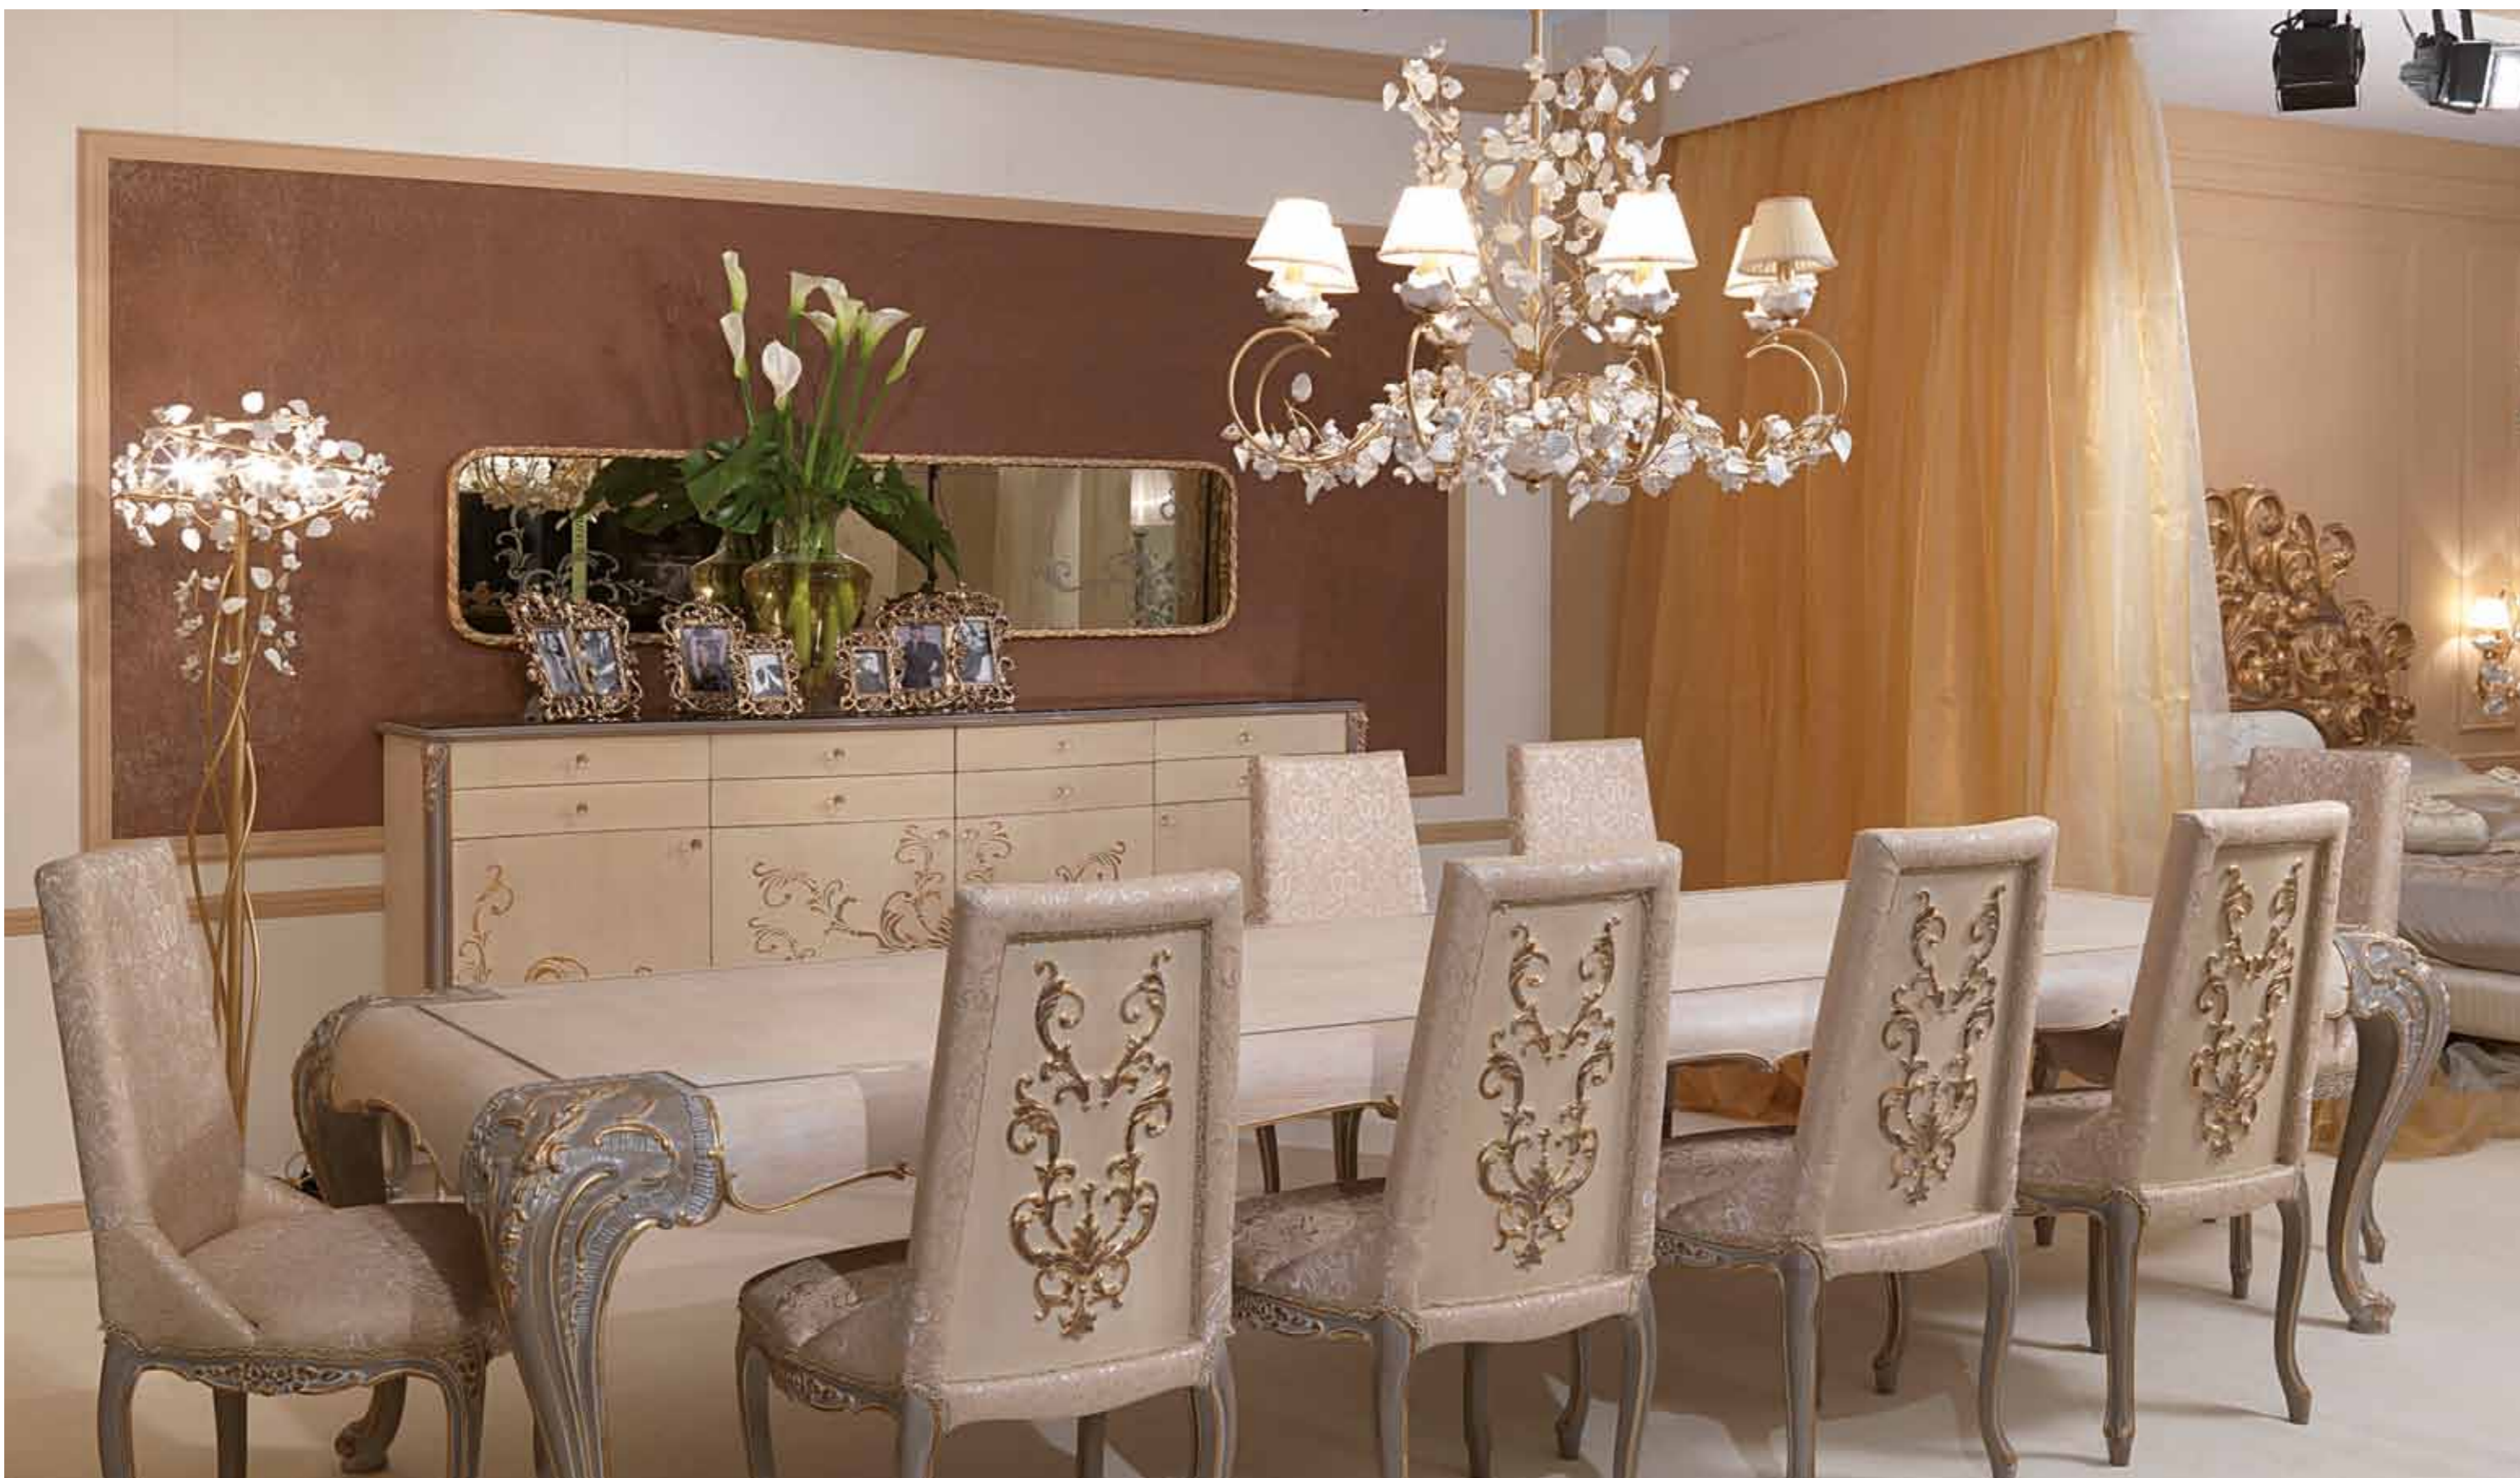

PIANTANA / FLOOR LAMP
50016/PI6L

VEDI PAG 307
SEE PAGE 307

LAMPADARIO / CHANDELIER
50017/8LP

VEDI PAG 309
SEE PAGE 309