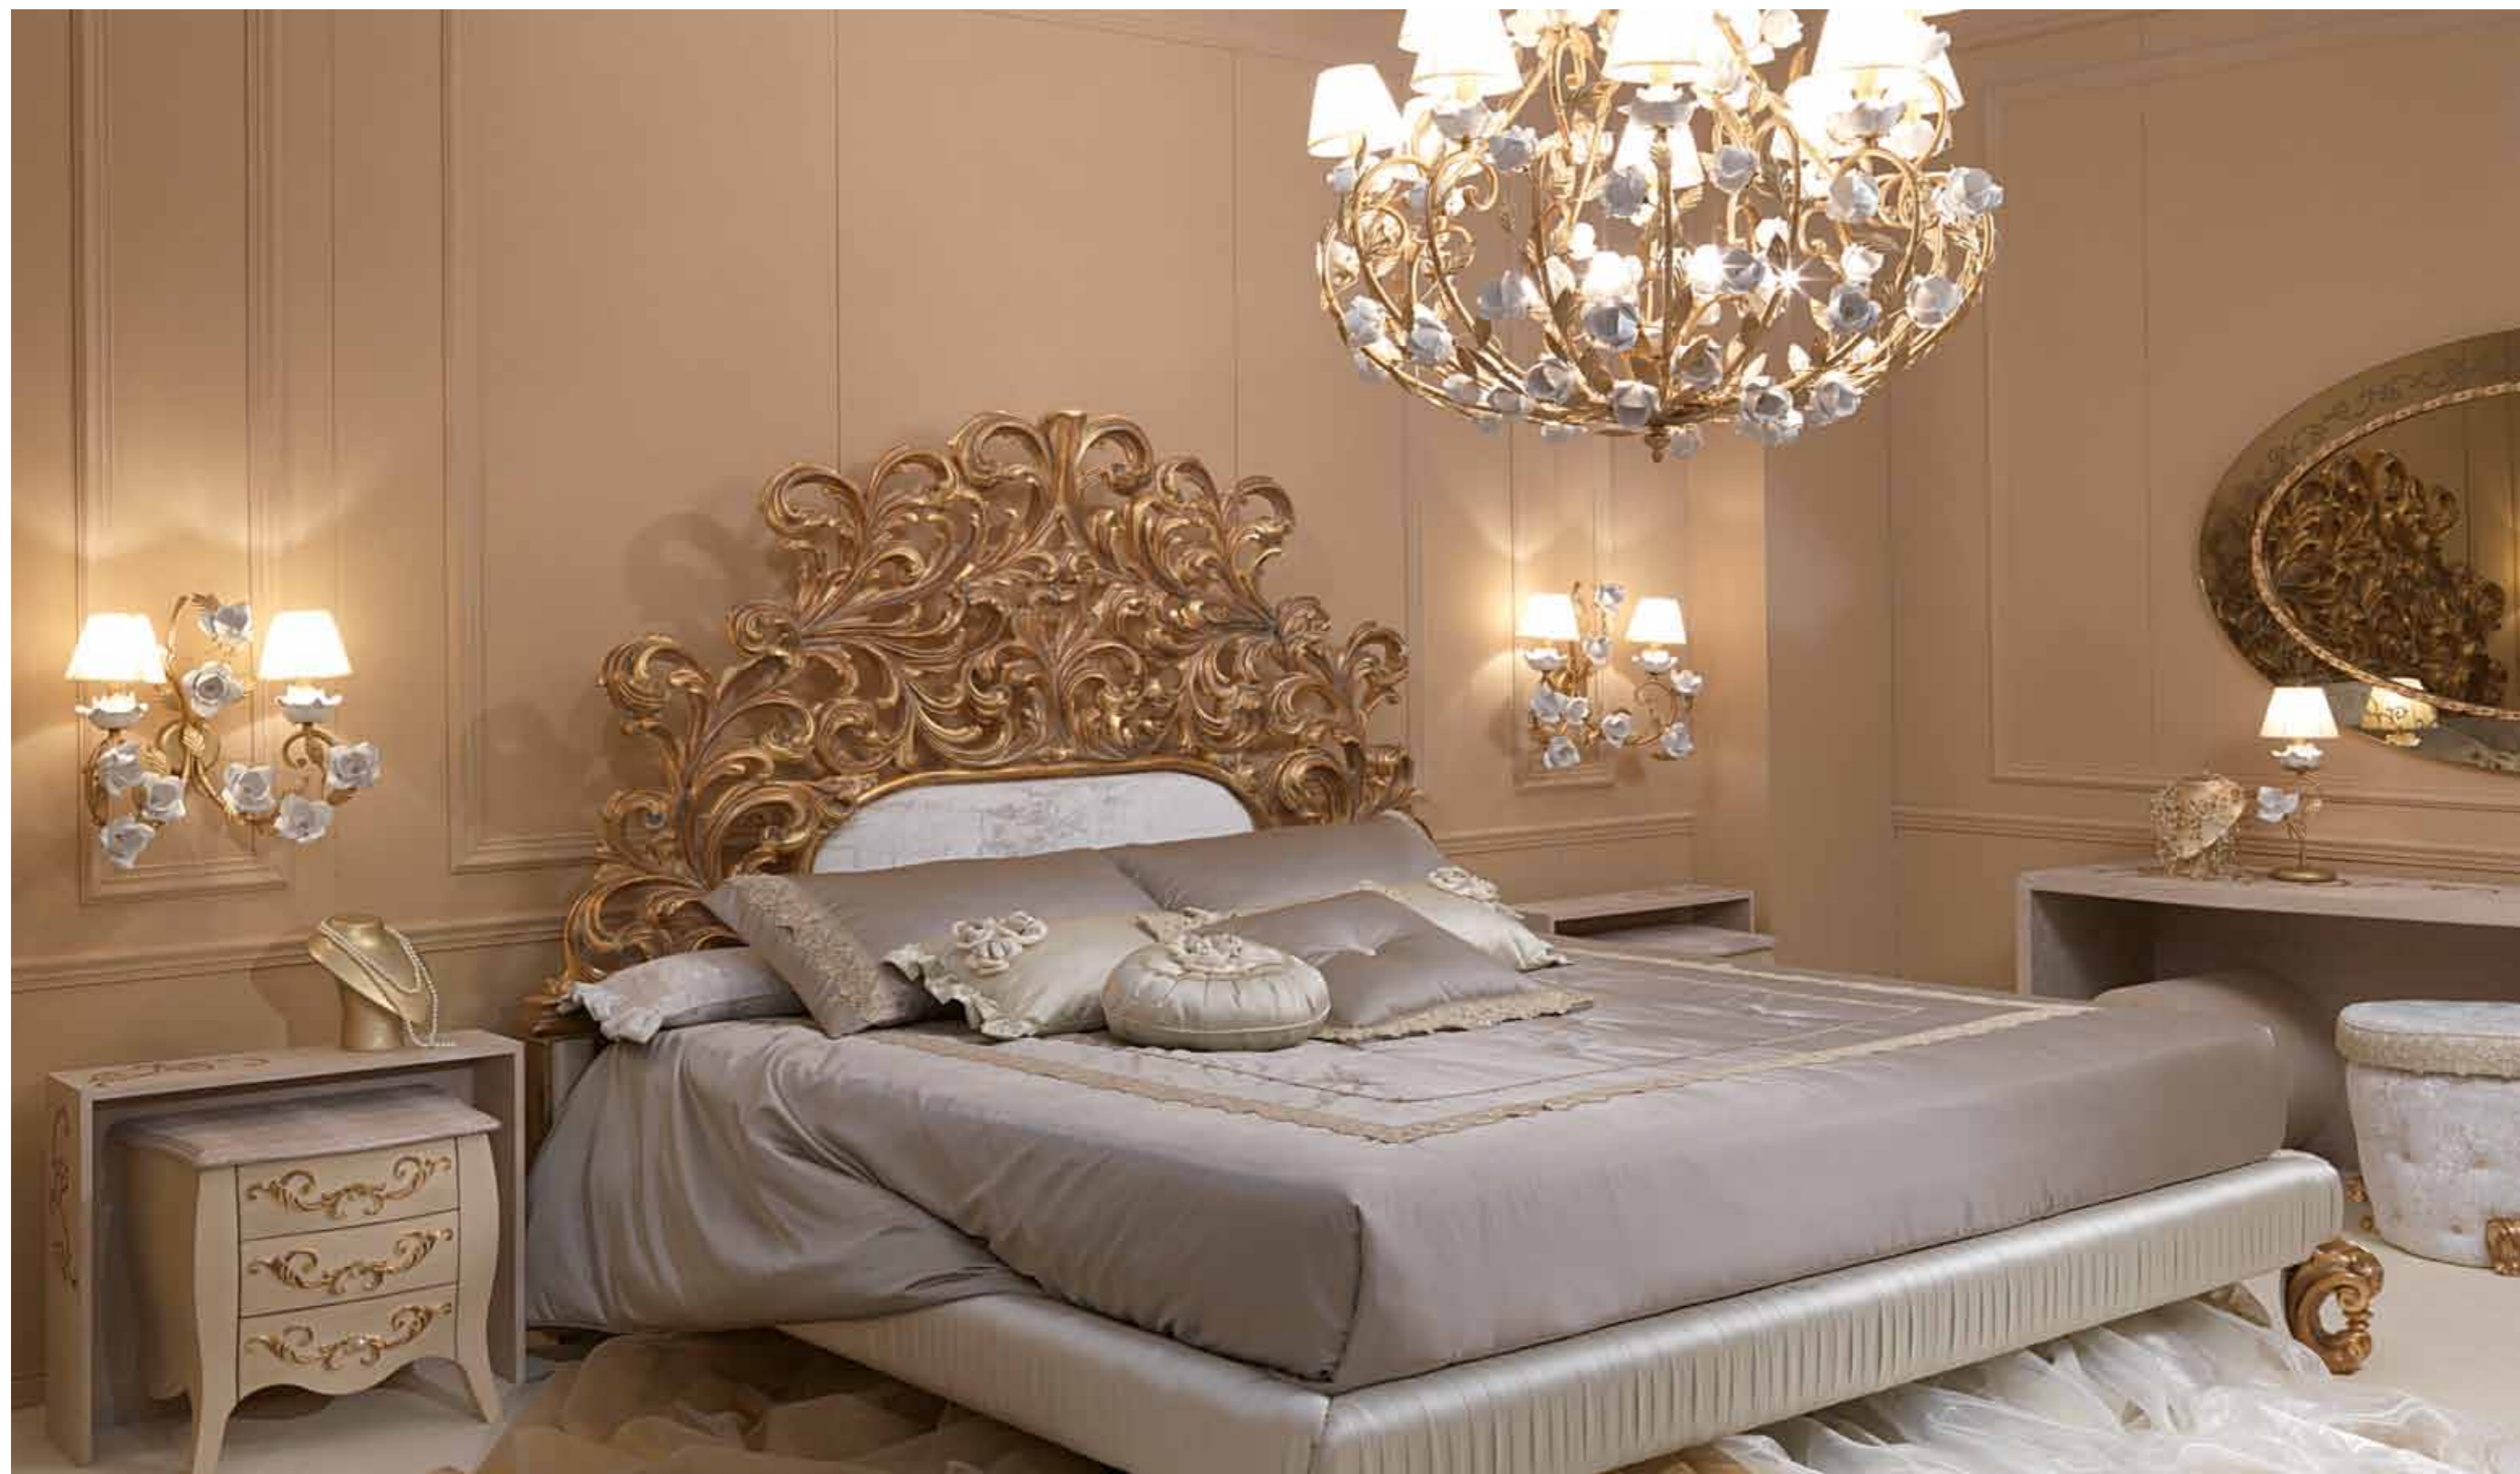

I NOSTRI PRODOTTI IN ELEGANTI AMBIENTAZIONI

APPLIQUE
41124/2AP
VEDI PAG 297
SEE PAGE 297

LAMPADARIO / CHANDELIER
41124/22LP
VEDI PAG 296
SEE PAGE 296

BASE LAMPADA / LAMP BASE
41124/1BP
VEDI PAG 299
SEE PAGE 299