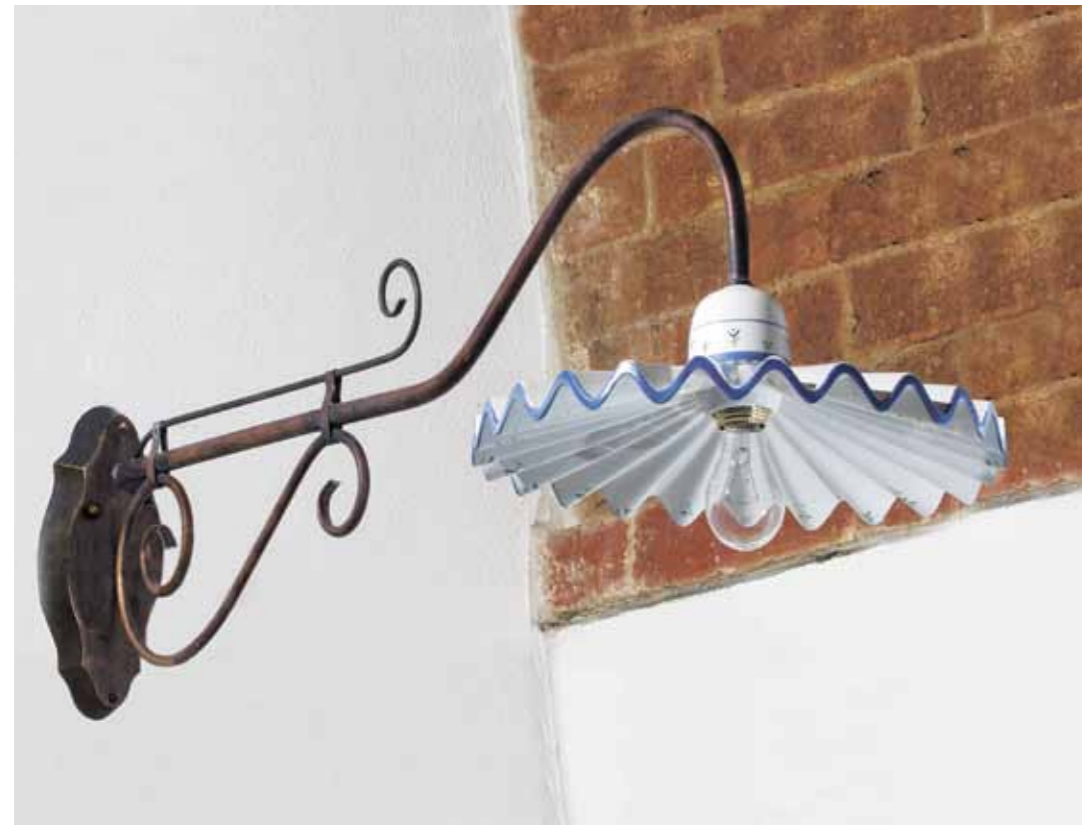

35890/A32

APPLIQUE
STRUTTURA IN OTTONE INVECCHIATO
PIATTO: CERAMICA MOD. 253 Ø CM. 32
DECORO: FIORELLINO PRIMAVERA BLU BORDO BLU
ILLUMINAZIONE: E27 - MAX 70W
DIMENSIONI: LARGHEZZA CM. 64 - H. CM. 27

APPLIQUE
FRAME: AGED BRASS
CERAMIC PLATE: MOD. 253 Ø CM. 32
CERAMIC DEC.: BLUE SPRING SMALL FLOWER
WITH BLUE BORDER
LIGHTING: E27 - MAX 70W
DIMENSIONS: WIDTH CM. 64 - H. CM. 27

35892/A32

APPLIQUE
STRUTTURA IN OTTONE INVECCHIATO
PIATTO IN CERAMICA MOD. 253 Ø CM. 32
DECORO CERAMICA BORDO COTTO
ILLUMINAZIONE: E27 - MAX 70W
DIMENSIONI: LARGHEZZA CM. 53
ALTEZZA CM. 54 - BASE A MURO Ø CM. 10

APPLIQUE
FRAME: AGED BRASS
CERAMIC PLATE: MOD. 253 Ø CM. 32
CERAMIC DEC.: TERRACOTTA BORDER
LIGHTING: E27 - MAX 70W
DIMENSIONS: WIDTH CM. 53
HEIGHT CM. 54 - WALL BASE Ø CM. 10

35890/29A54

APPLIQUE
STRUTTURA: OTTONE INVECCHIATO
PIATTO: OTTONE INVECCHIATO Ø CM. 29,5
DECORO: IRIS BRUNO CRAQUELE
ILLUMINAZIONE: E27 - MAX 70W
DIMENSIONI: LARGHEZZA CM. 62 - H. CM. 27

APPLIQUE
FRAME: AGED BRASS AND PLATE
PLATE: AGED BRASS Ø CM. 29,5
CERAMIC DEC.: BROWN IRIS ON CRAQUELE BACK.
LIGHTING: E27 - MAX 70W
DIMENSIONS: WIDTH CM. 62 - H. CM. 27

35894/29A54

APPLIQUE
STRUTTURA: OTTONE INVECCHIATO
PIATTO: OTTONE INVECCHIATO Ø 29,5
DECORO CERAMICA: IRIS ROSSO BORDEAUX
ILLUMINAZIONE: E27 - MAX 70W
DIMENSIONI: LARGHEZZA CM. 64 - H. CM. 25
BASE MURO LARGHEZZA CM. 12,5 - H. CM. 23

APPLIQUE
FRAME: AGED BRASS
PLATE: AGED BRASS Ø CM. 29,5
CERAMIC DECOR.: BORDEAUX IRIS
LIGHTING: E27 - MAX 70W
DIMENSIONS: WIDTH CM. 64 - H. CM. 25
WALL BASE WIDTH CM. 12,5 - H. CM. 23