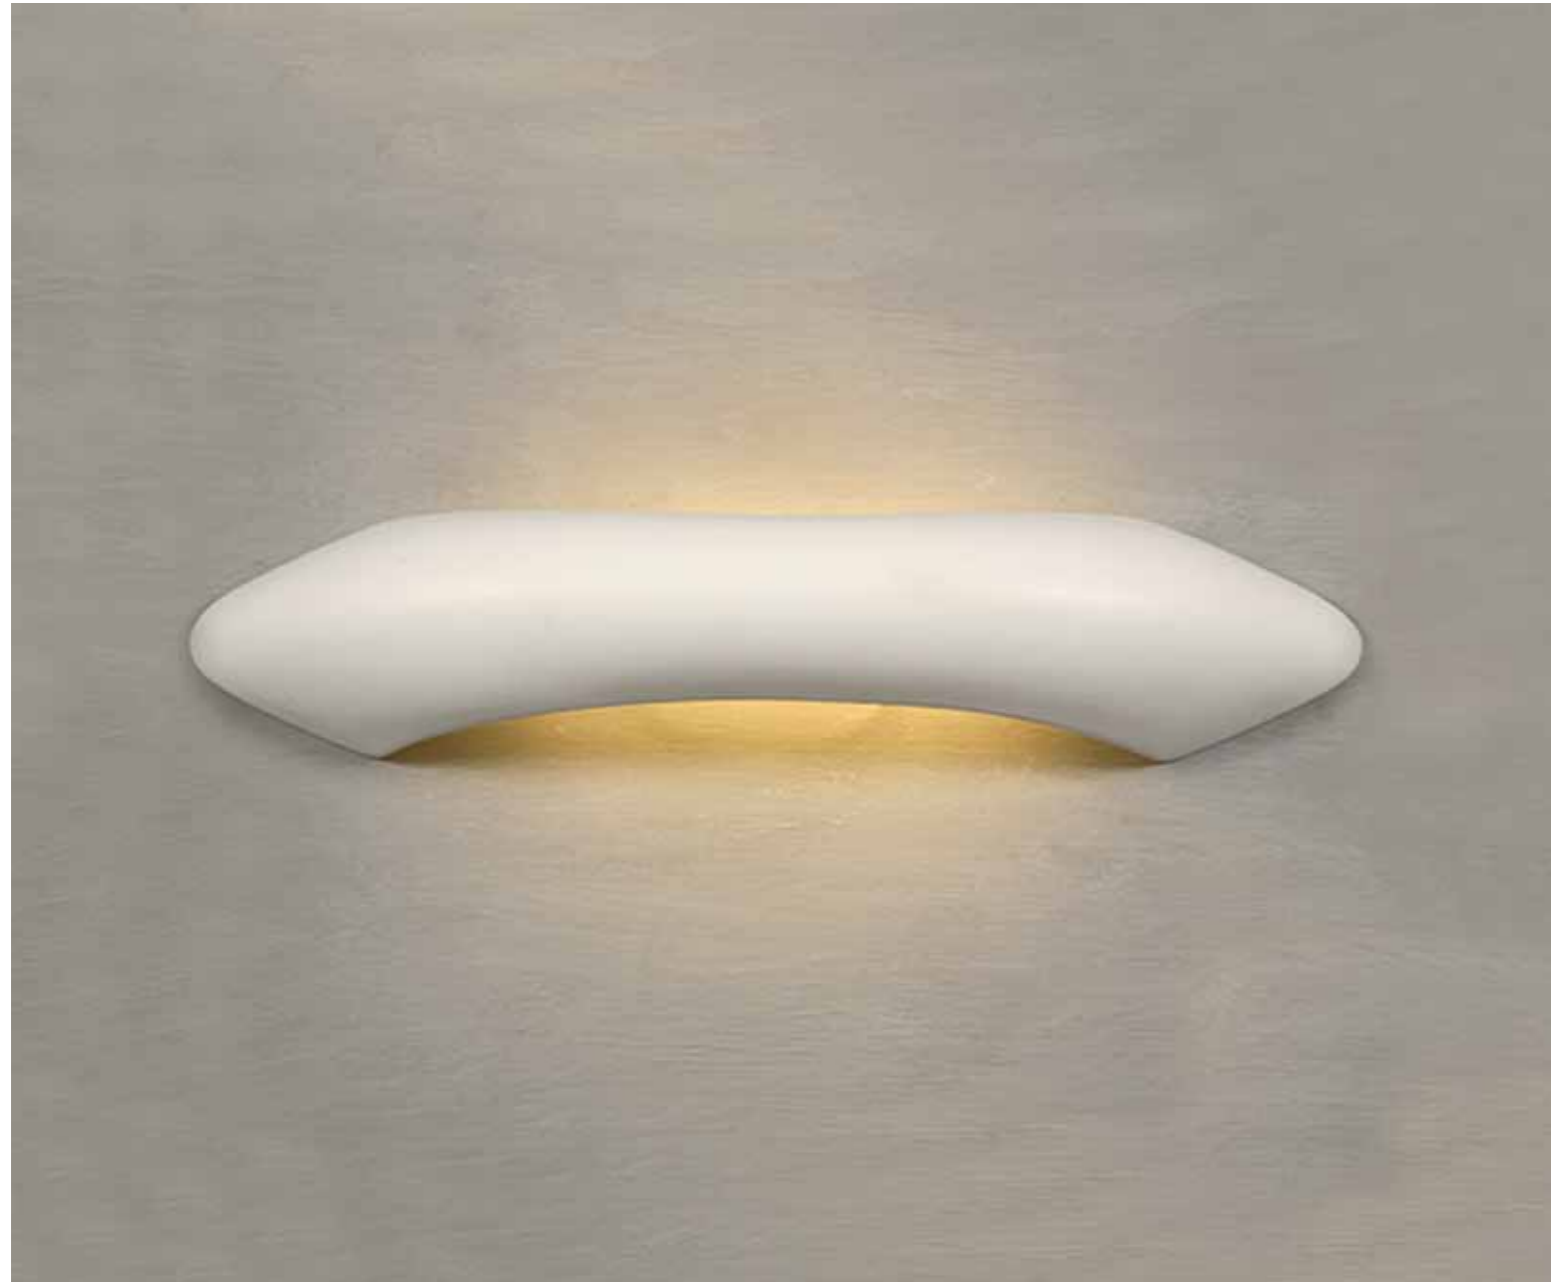

Fascia di prezzo - Price range **1**

41109/A55

APPLIQUE IN CERAMICA
DECORO: : BIANCO GESSO
ILLUMINAZIONE: 1x E27 - MAX 70W -
R7s MAX 100W
DIMENSIONI: LARGHEZZA CM. 55
H. CM. 9,5 - PROFONDITÀ CM.10,5
DISPONIBILE: LARGHEZZA CM. 35 - CM. 77

CERAMIC APPLIQUE
DECORATION: WHITE CHALK
LIGHTING: 1x E27 - MAX 70W
R7s MAX 100W
DIMENSIONS: WIDTH CM. 55
HEIGHT CM. 9,5 - DEPTH CM. 10,5
AVAILABLE: WIDTH CM. 35 - CM. 77

Fascia di prezzo - Price range **3**